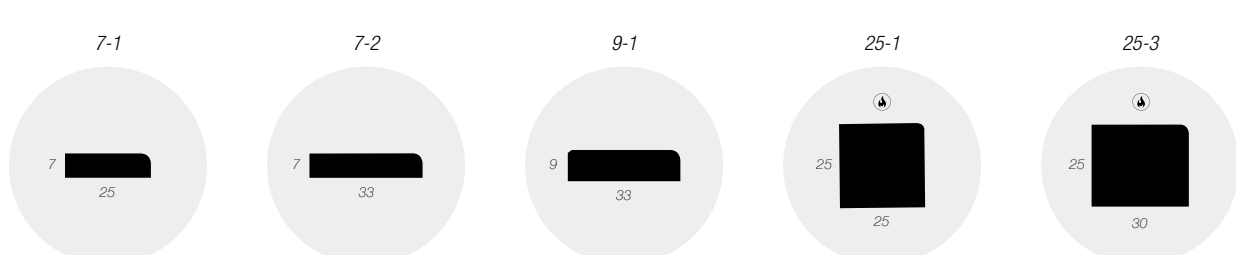

GLASLATTEN

VENTILATIELATTEN

SPONNING VERHOGENDE LATTEN

OPDEKLATTEN

NEUSLATTEN

ALUMINIUM PROFIELEN

STANDAARD KLEUREN

FSC (CU 812530), PEFC (SKH-PEFC-COC-5319) & KOMO