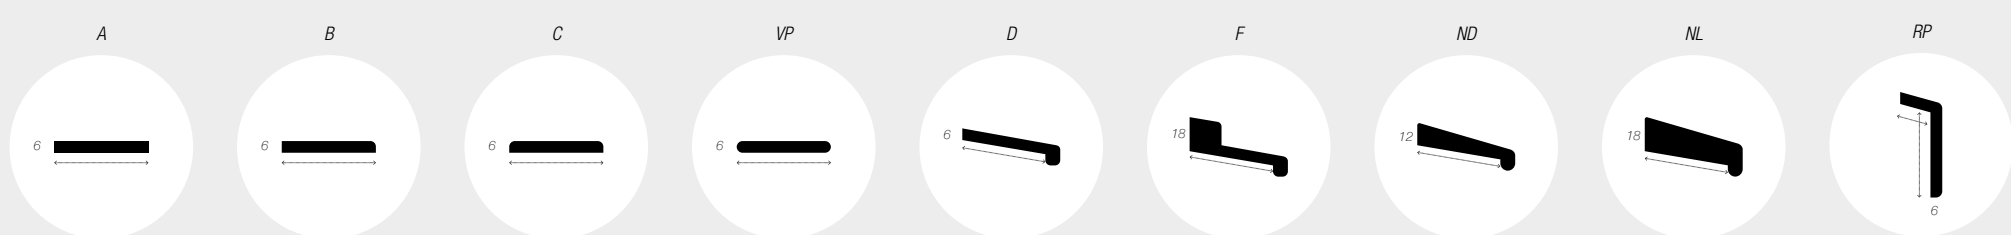

Kies met Ventistone® voor de uitstraling van hout met de sterkte en duurzaamheid van steen.

BESTEL VIA SHOP.BELNED.NL