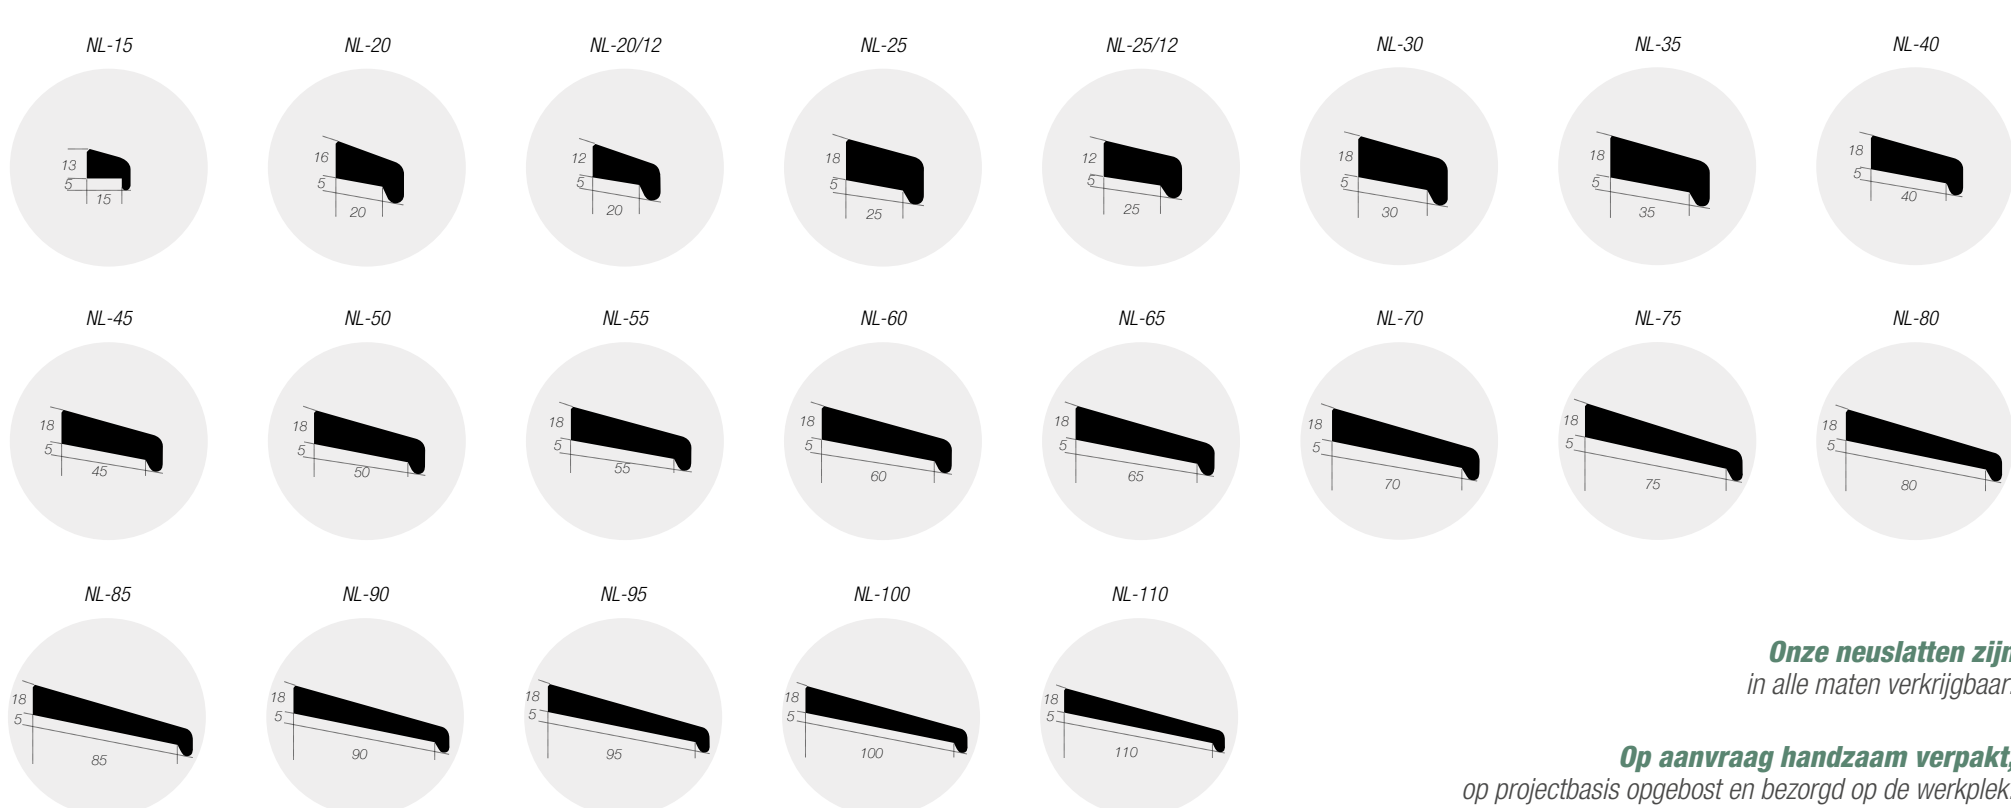

GLASLATTEN

VENTILATIELATTEN

SPONNING VERHOGENDE LATTEN

OPDEKLATTEN

NEUSLATTEN

ALUMINIUM PROFIELEN

STANDAARD KLEUREN

FSC (CU 812530), PEFC (SKH-PEFC-COC-5319) & KOMO