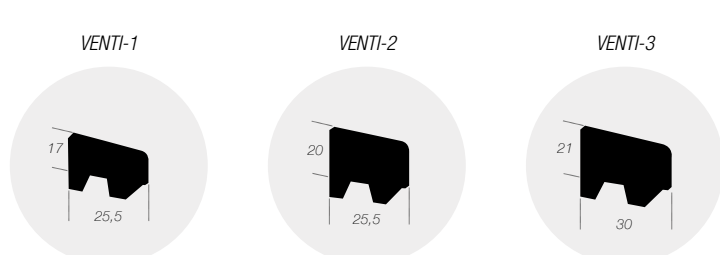

GLASLATTEN

VENTILATIELATTEN

SPONNING VERHOGENDE LATTEN

OPDEKLATTEN

NEUSLATTEN

ALUMINIUM PROFIELEN

STANDAARD KLEUREN

FSC (CU 812530), PEFC (SKH-PEFC-COC-5319) & KOMO