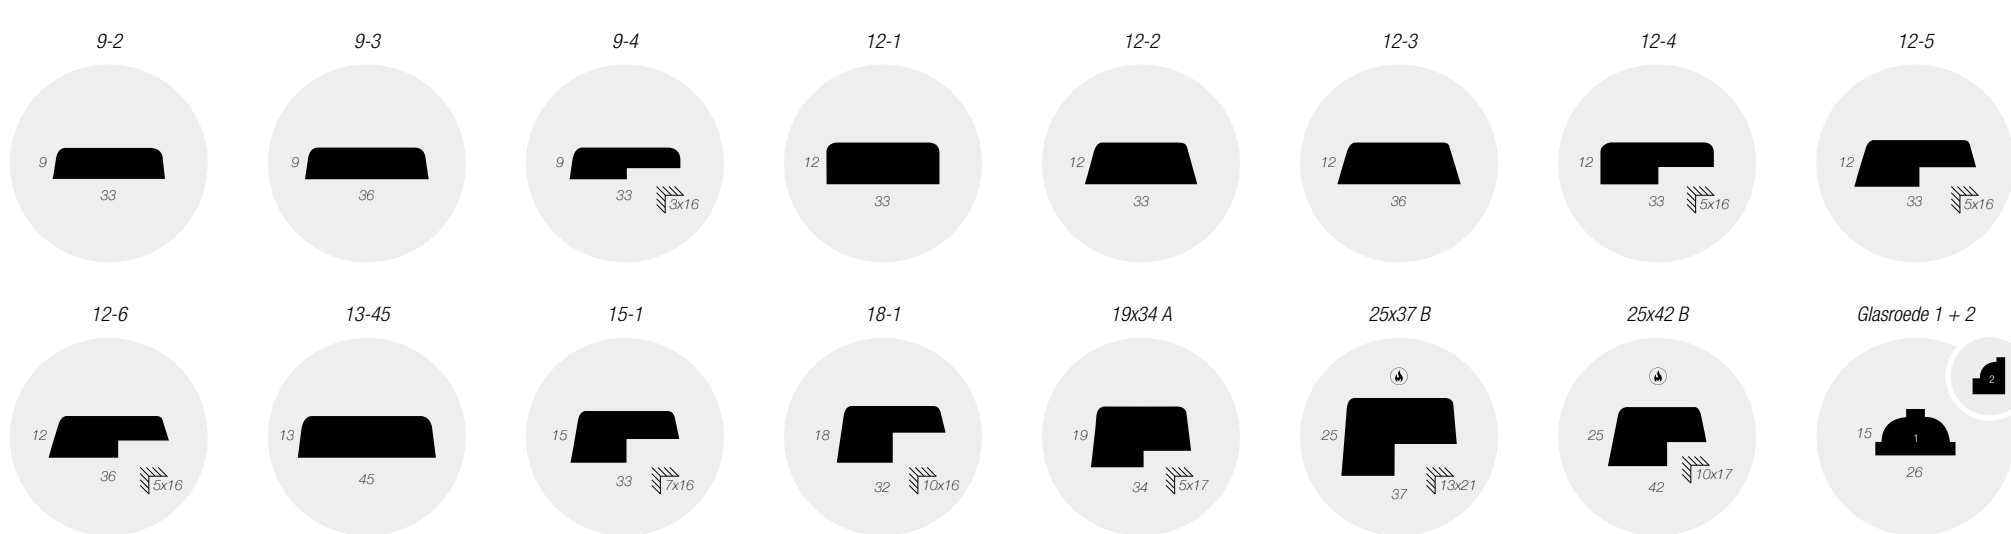

GLASLATTEN

VENTILATIELATTEN

SPONNING VERHOGENDE LATTEN

OPDEKLATTEN

NEUSLATTEN

ALUMINIUM PROFIELEN

STANDAARD KLEUREN

FSC (CU 812530), PEFC (SKH-PEFC-COC-5319) & KOMO