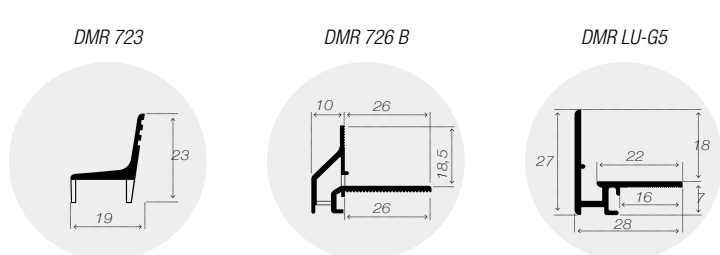

GLASLATTEN

VENTILATIELATTEN

SPONNING VERHOGENDE LATTEN

OPDEKLATTEN

NEUSLATTEN

ALUMINIUM PROFIELEN

STANDAARD KLEUREN

FSC (CU 812530), PEFC (SKH-PEFC-COC-5319) & KOMO