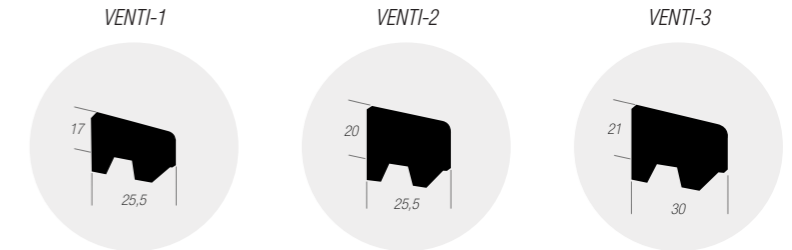

VENTILATIELATTEN