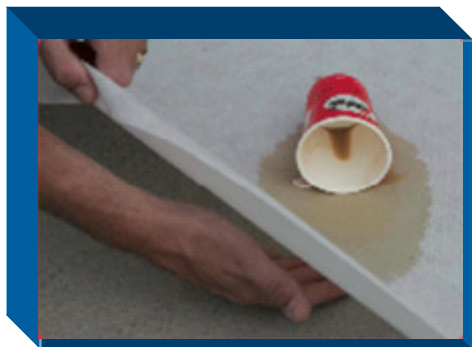

COVER-IT SUPER

Een uniek, ultralicht, absorberend en duurzaam afdek materiaal voor bouw, industrie, marine en automotive.

TOEPASSING

- bescherming van tapijt, laminaat, linoleum, parket, teakhout, natuursteen, plavuizen, beton, tegels. afdekken van vloeren in hygiënische ruimtes
- afdekken van vloeren in spuitruimtes
- afdekken van scheepsdekken en motorruimtes
- afdekken van vloeren in garageruimtes
- afdekken van vloeren in nieuwbouw en renovatie

VOORDELEN

- geschikt voor zwaar werk, slijt- en scheurvast, UV- en weersbestendig, schokabsorberend en zeer duurzaam
- pluist niet
- weinig restafval door gemakkelijke comprimeerbaarheid
- ultralicht
- veilig door effectieve antislip
- B1 brandklasse, lage ontvlambaarheidsgraad
- geheel vloeistofdicht met groot absorptievermogen
- 100% recyclebaar
- gemakkelijk en snel verwerkbaar
- onbeperkt en meerdere malen inzetbaar voor vele toepassingen, zowel binnen als buiten

INZETDUUR

- onbeperkt inzetbaar vanaf het moment dat de vloer beloopbaar is

Afm. (lxb)	m²/rol	Prijs
BN086970		
48x1,05m	50	42,95
BN086968		
24x1,05m	25	22,25