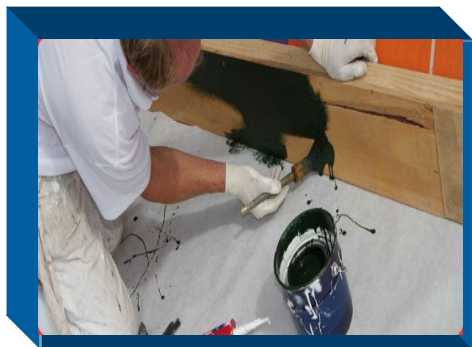

COVER-IT SUPER

Een uniek, ultralicht, absorberend en duurzaam afdek materiaal voor bouw, industrie, marine en automotive.

TOEPASSING

- bescherming van tapijt, laminaat, linoleum, parket, teakhout, natuursteen, plavuizen, beton, tegels. afdekken van vloeren in hygiënische ruimtes
- afdekken van vloeren in spuitruimtes
- afdekken van scheepsdekken en motorruimtes
- afdekken van vloeren in garageruimtes
- afdekken van vloeren in nieuwbouw en renovatie

VOORDELEN

- geschikt voor zwaar werk, slijt- en scheurvast, UV- en weersbestendig, schokabsorberend en zeer duurzaam
- pluist niet
- weinig restafval door gemakkelijke comprimeerbaarheid
- ultralicht
- veilig door effectieve antislip
- B1 brandklasse, lage ontvlambaarheidsgraad
- geheel vloeistofdicht met groot absorptievermogen
- 100% recyclebaar
- gemakkelijk en snel verwerkbaar
- onbeperkt en meerdere malen inzetbaar voor vele toepassingen, zowel binnen als buiten

INZETDUUR

- onbeperkt inzetbaar vanaf het moment dat de vloer beloopbaar is

Afm. (lxb)	m²/rol	Prijs
BN086970		
48x1,05m	50	42,95
BN086968		
24x1,05m	25	22,25